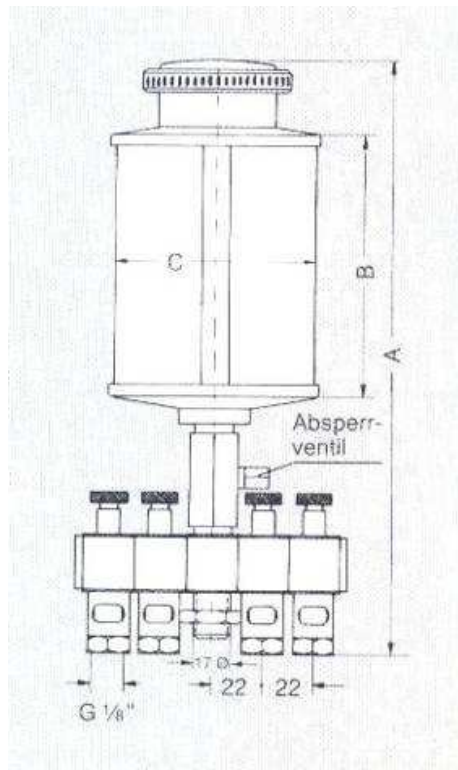

MEERVOUDIGE OLIEDRUPPELAARS OP 1 RESERVOIR–MTM

TYPE MTM

Onmiddellijke onderbreking (open/toe – functie) – verdeelbatterij (1-24 oliedruppelregelaars) met afzonderlijke regelspinnen voor een precieze druppeldosering – met grote vulkom en stofdeksel – cilindrisch glas uit plexi- of natuurlijk glas – goede zichtbare controle van het druppelen.

Met de meervoudige oliedruppelaars MTM kunnen eenvoudige en goedkope centraalsmeerinstallaties opgebouwd worden.

De combinaties van de meervoudige oliedruppelaars MTM met de smeerborstels SPR (rond) en SPF (plat) vormen zeer doeltreffende smeer- en verzorgingsunits voor het smeren van kettingen, tandwielen, kabels, glijbanen etc.

Art. Nr.	A	B	C	Inhoud ml
MTM 140	160	60	60	140
MTM 200	180	80	60	200
MTM 500	220	100	80	500
MTM 1000	260	120	100	1000
MTM 2000	305	150	133	2000
MTM 3000	335	180	150	3000

Alle uitvoeringen onder voorbehoud van wijzigingen